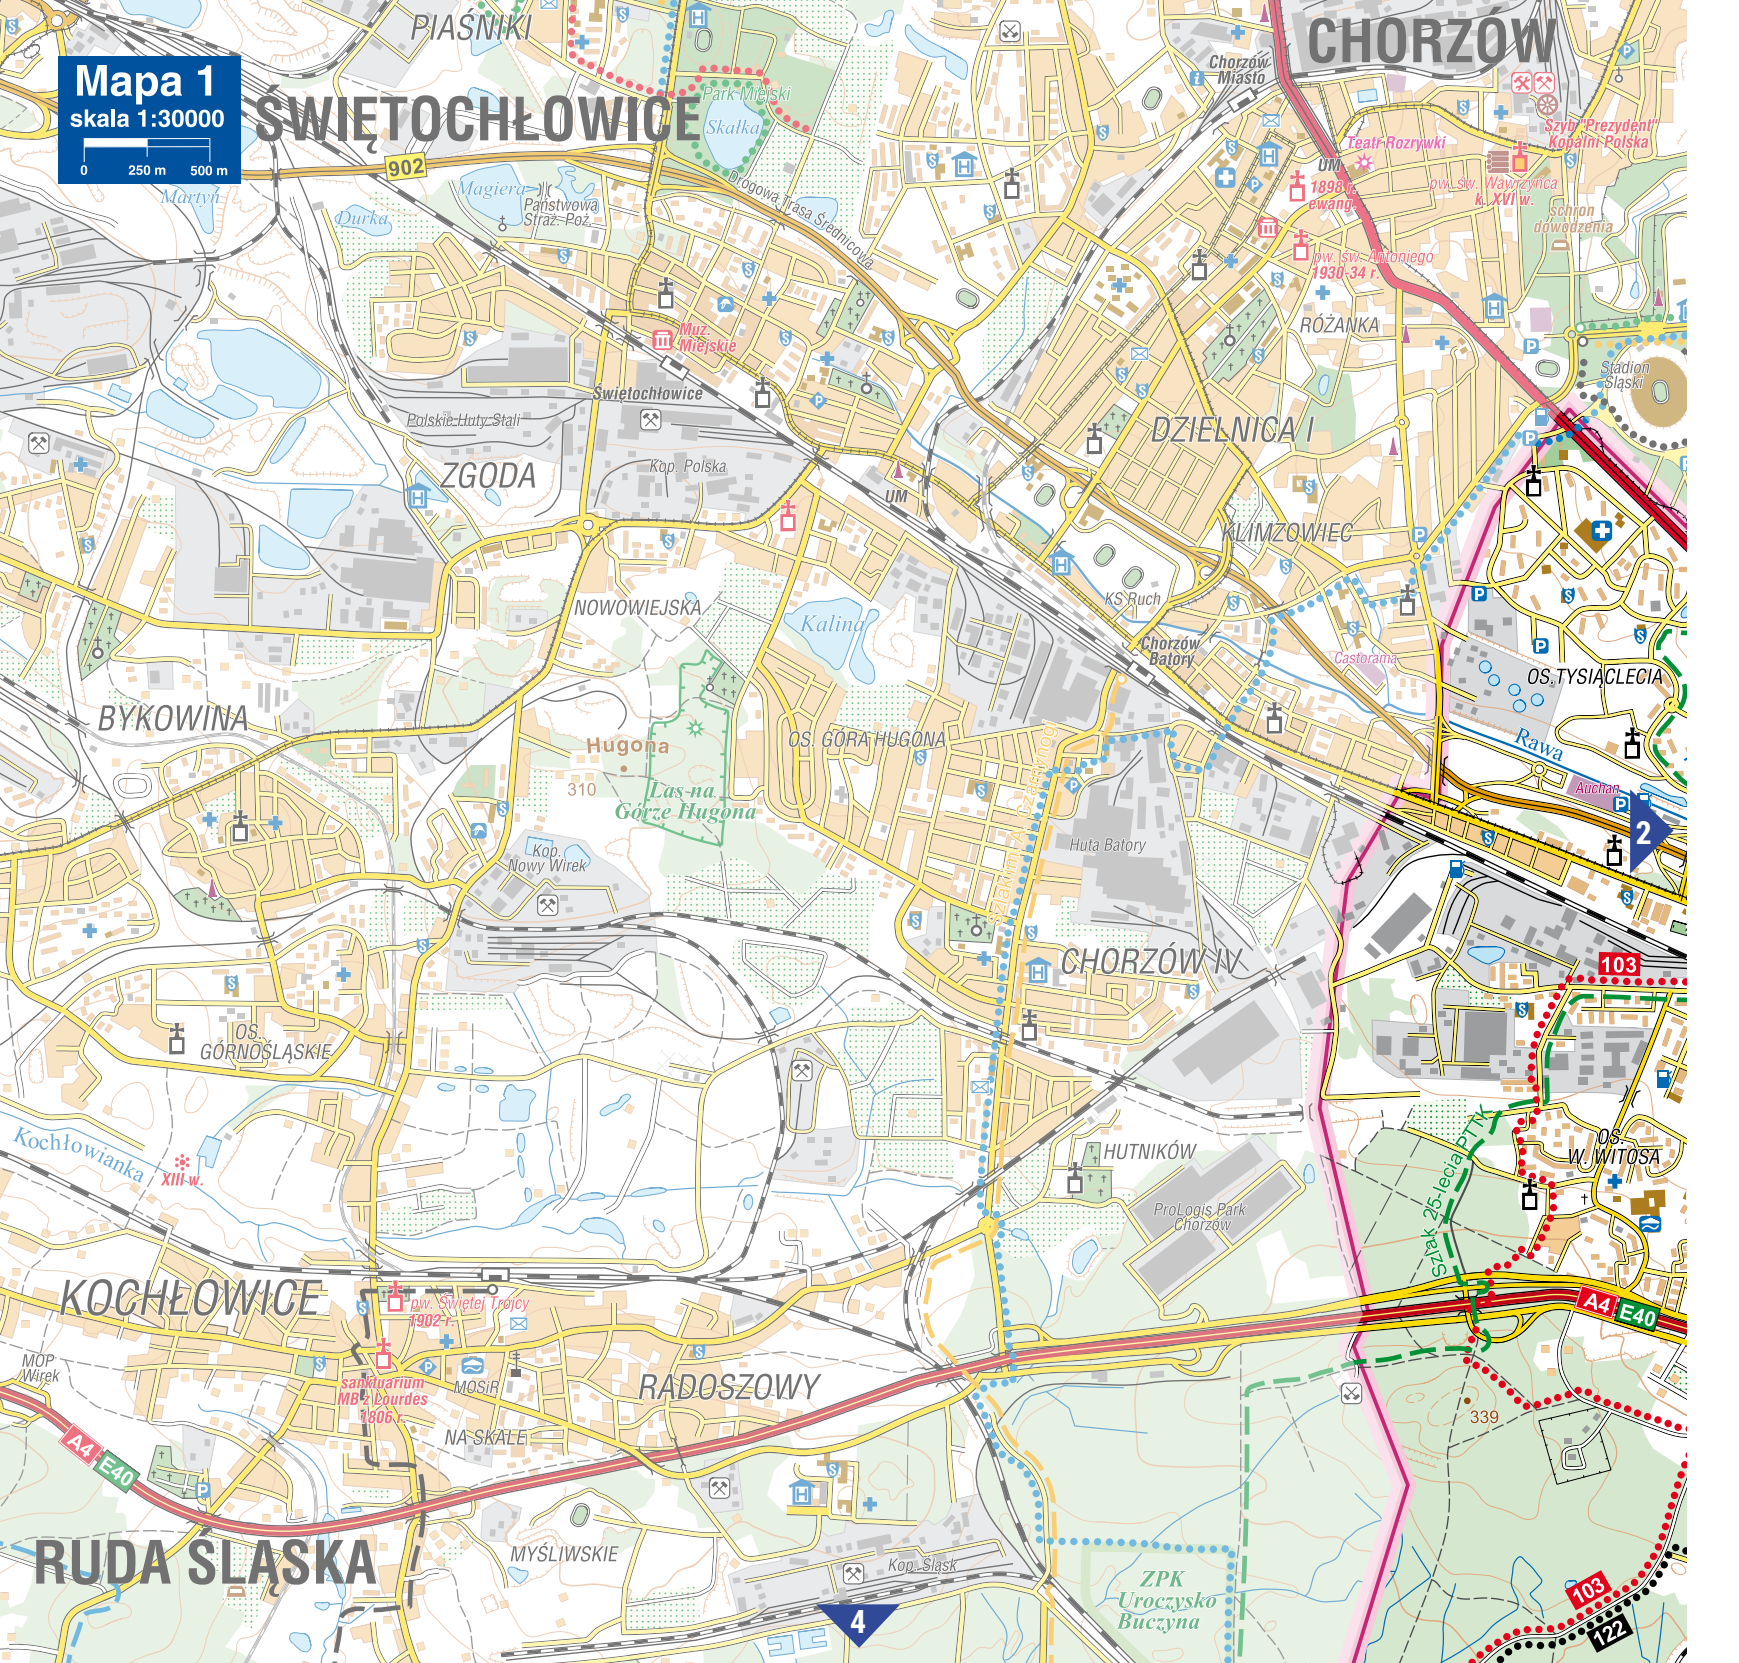

Mapa 1
skala 1:30000

0 250 m 500 m

ŚWIĘTOCHŁOWICE

CHORZÓW

PIASŃNIKI

Chorzów Miasto

Teatr Rozrywki

Sztyb "Prezydent"
Kopalni Polska