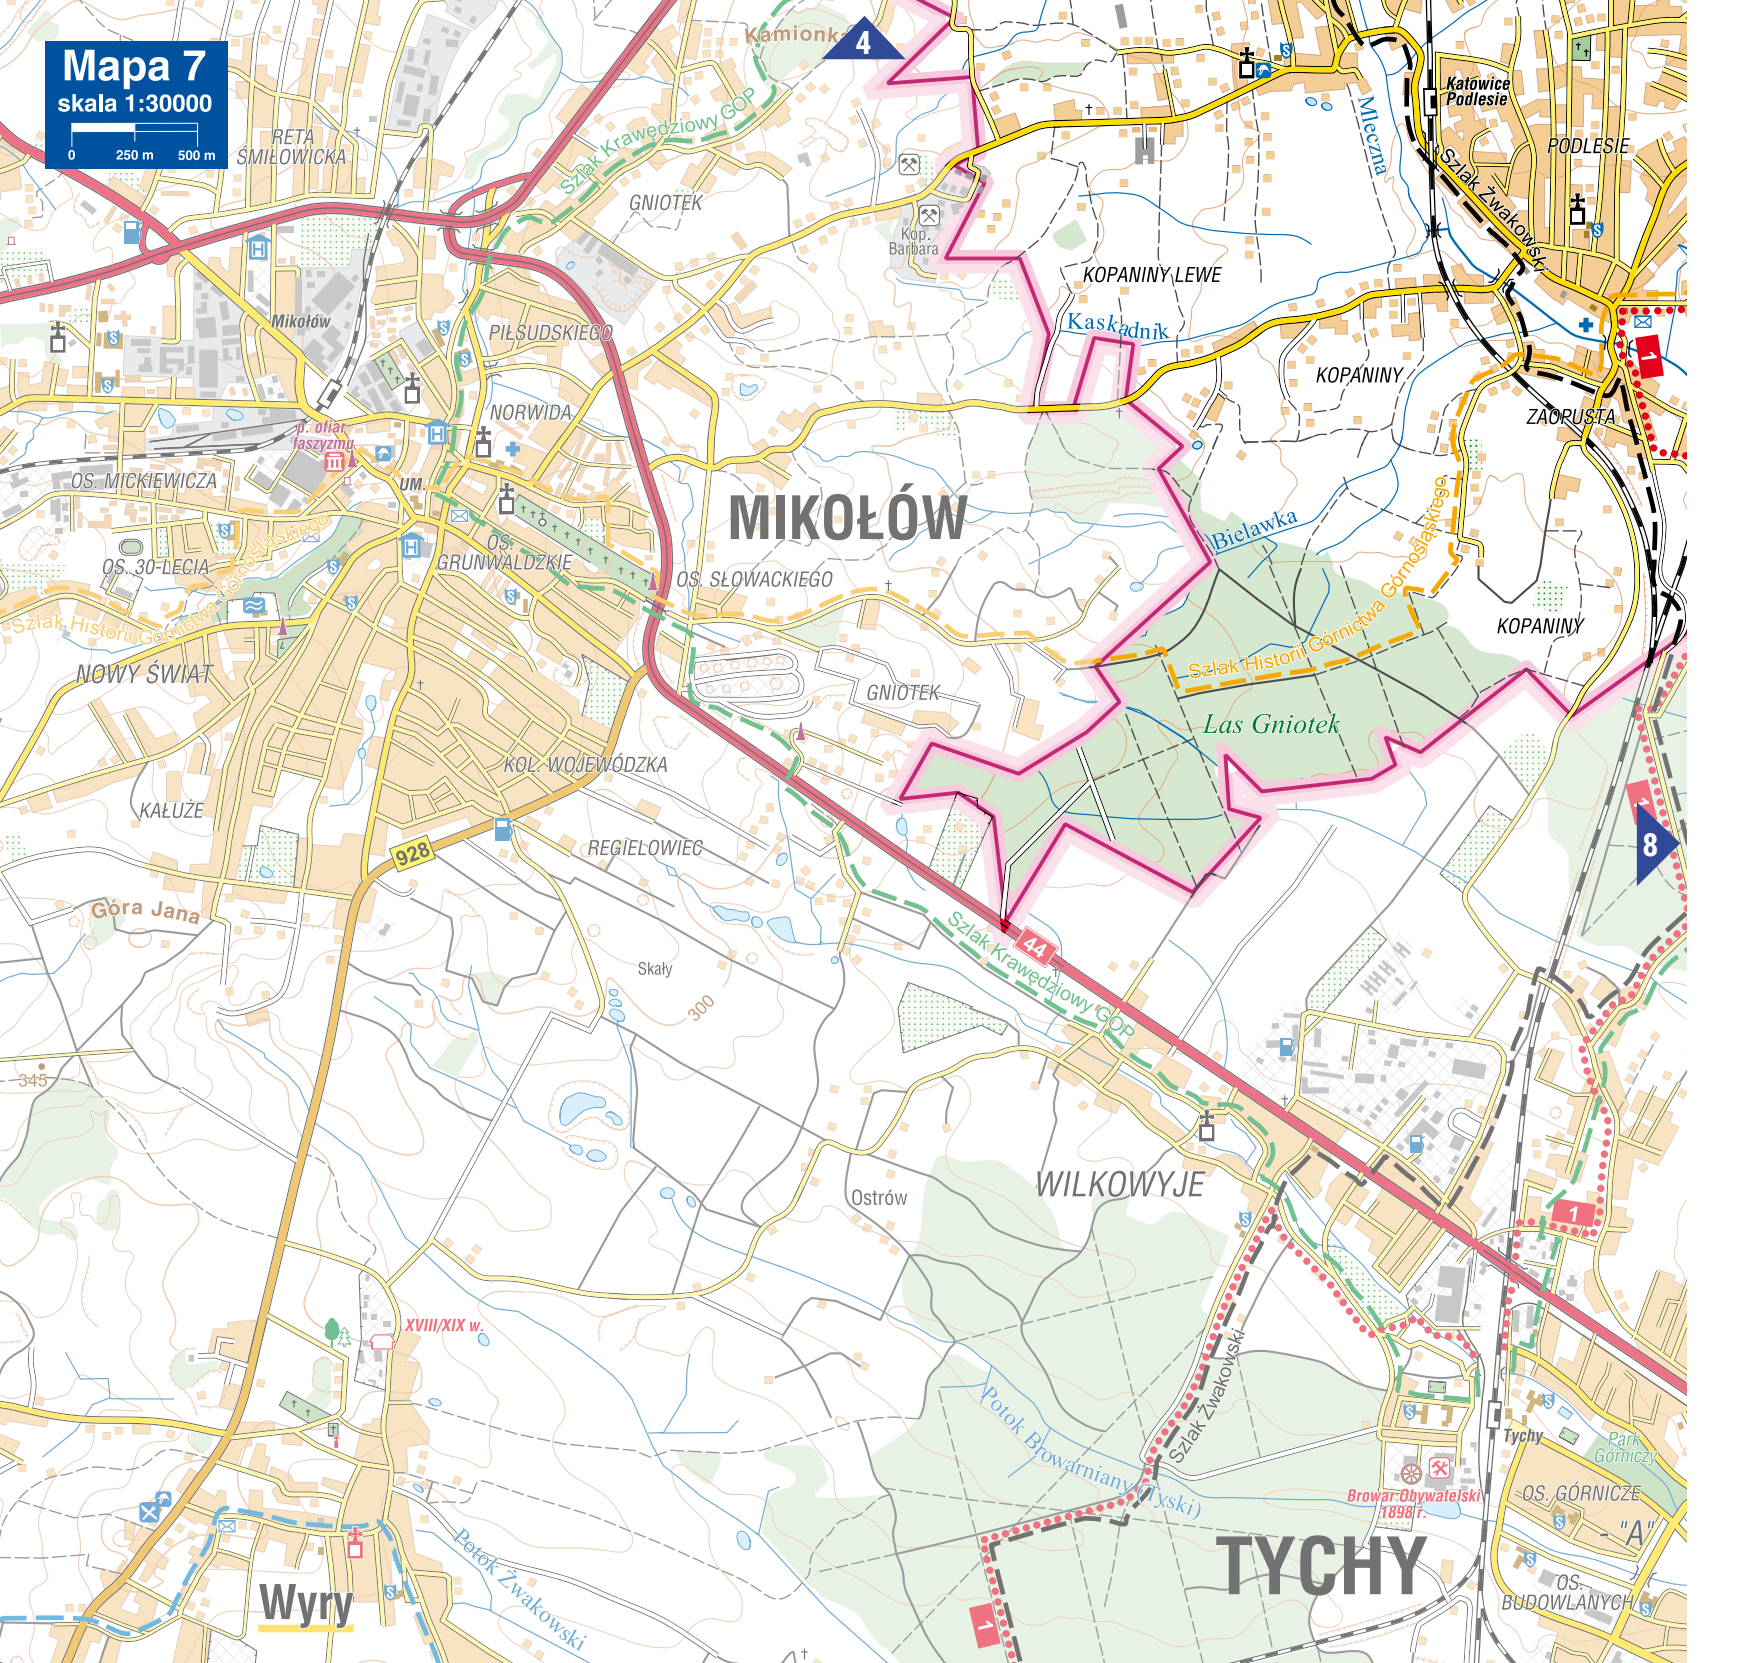

Rezerwa Las Murkowski

Szlak im. M. Kantora - Mirskiego

Zalew Wesola-Fala

110

9

Wesola

PATYKOWIEC

110

Przyrwia

Mapa 7

skala 1:30000

0 250 m 500 m

MIKOŁÓW

TYCHY

Wiry

Kamionki